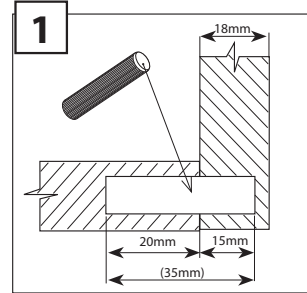

man_fkp101-8 v1.3

FKP101-8

Ring for FKP
 Ring für FKP
 Kroužek pro FKP
 Krúžok pre FKP

man_fkp101-8 v1.3

www.igm.cz

IGM nástroje a stroje s.r.o.
Ke Kopanině 560 - CZ 25267
Tuchoměřice PRAHA-ZÁPAD
Česká republika - E.U.