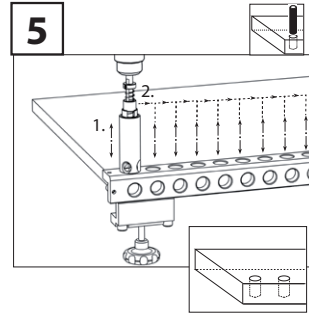

man_fkp101-8 v1.3

FKP101-8

Ring for FKP
 Ring für FKP
 Kroužek pro FKP
 Krúžok pre FKP

man_fkp101-8 v1.3

www.igm.cz

IGM nástroje a stroje s.r.o.
Ke Kopanině 560 - CZ 25267
Tuchoměřice PRAHA-ZÁPAD
Česká republika - E.U.