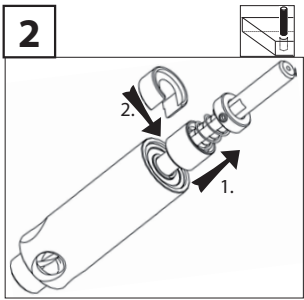

man_fkp101-8 v1.3

FKP101-8

Ring for FKP
 Ring für FKP
 Kroužek pro FKP
 Krúžok pre FKP

man_fkp101-8 v1.3

www.igm.cz

IGM nástroje a stroje s.r.o.
Ke Kopanině 560 - CZ 25267
Tuchoměřice PRAHA-ZÁPAD
Česká republika - E.U.