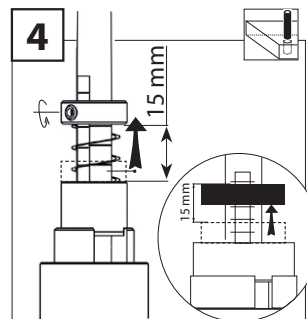

man_fkp101-8 v1.3

FKP101-8

Ring for FKP
 Ring für FKP
 Kroužek pro FKP
 Krúžok pre FKP

man_fkp101-8 v1.3

www.igm.cz

IGM nástroje a stroje s.r.o.
Ke Kopanině 560 - CZ 25267
Tuchoměřice PRAHA-ZÁPAD
Česká republika - E.U.