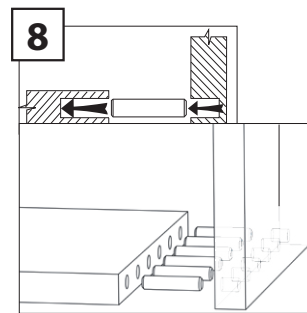

man_fkp101-8 v1.3

FKP101-8

Ring for FKP
 Ring für FKP
 Kroužek pro FKP
 Krúžok pre FKP

man_fkp101-8 v1.3

www.igm.cz

IGM nástroje a stroje s.r.o.
Ke Kopanině 560 - CZ 25267
Tuchoměřice PRAHA-ZÁPAD
Česká republika - E.U.