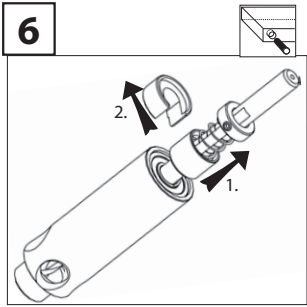

man_fkp101-8 v1.3

FKP101-8

Ring for FKP
 Ring für FKP
 Kroužek pro FKP
 Krúžok pre FKP

man_fkp101-8 v1.3

www.igm.cz

IGM nástroje a stroje s.r.o.
Ke Kopanině 560 - CZ 25267
Tuchoměřice PRAHA-ZÁPAD
Česká republika - E.U.