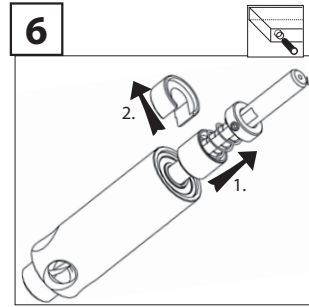

man_fkp101-8 v1.3

FKP101-8

Ring for FKP
 Ring für FKP
 Kroužek pro FKP
 Krúžok pre FKP

man_fkp101-8 v1.3

www.igm.cz

IGM nástroje a stroje s.r.o.
Ke Kopanině 560 - CZ 25267
Tuchoměřice PRAHA-ZÁPAD
Česká republika - E.U.