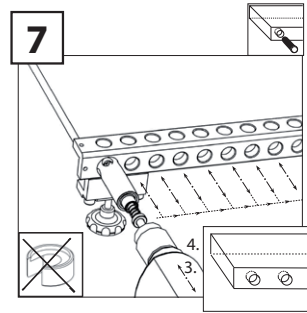

man_fkp101-8 v1.3

FKP101-8

Ring for FKP
 Ring für FKP
 Kroužek pro FKP
 Krúžok pre FKP

man_fkp101-8 v1.3

www.igm.cz

IGM nástroje a stroje s.r.o.
Ke Kopanině 560 - CZ 25267
Tuchoměřice PRAHA-ZÁPAD
Česká republika - E.U.