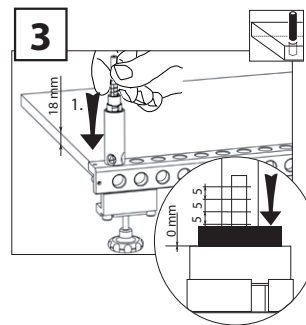

man_fkp101-8 v1.3

FKP101-8

Ring for FKP
 Ring für FKP
 Kroužek pro FKP
 Krúžok pre FKP

man_fkp101-8 v1.3

www.igm.cz

IGM nástroje a stroje s.r.o.
Ke Kopanině 560 - CZ 25267
Tuchoměřice PRAHA-ZÁPAD
Česká republika - E.U.