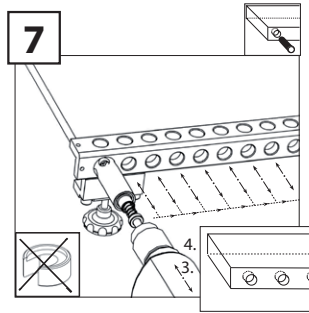

man_fkp101-8 v1.3

FKP101-8

Ring for FKP
 Ring für FKP
 Kroužek pro FKP
 Krúžok pre FKP

man_fkp101-8 v1.3

www.igm.cz

IGM nástroje a stroje s.r.o.
Ke Kopanině 560 - CZ 25267
Tuchoměřice PRAHA-ZÁPAD
Česká republika - E.U.