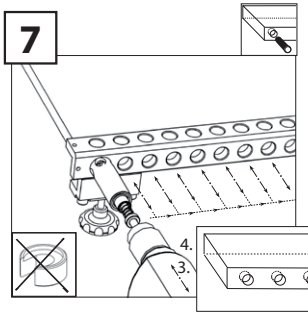

man_fkp101-8 v1.3

FKP101-8

Ring for FKP
 Ring für FKP
 Kroužek pro FKP
 Krúžok pre FKP

man_fkp101-8 v1.3

www.igm.cz

IGM nástroje a stroje s.r.o.
Ke Kopanině 560 - CZ 25267
Tuchoměřice PRAHA-ZÁPAD
Česká republika - E.U.