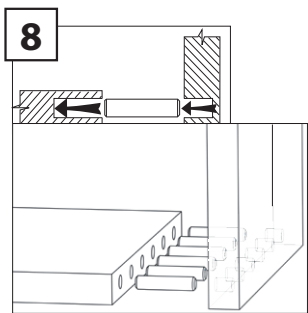

man_fkp101-8 v1.3

FKP101-8

Ring for FKP
 Ring für FKP
 Kroužek pro FKP
 Krúžok pre FKP

man_fkp101-8 v1.3

www.igm.cz

IGM nástroje a stroje s.r.o.
Ke Kopanině 560 - CZ 25267
Tuchoměřice PRAHA-ZÁPAD
Česká republika - E.U.