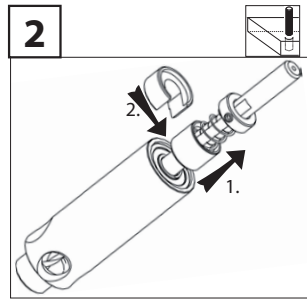

man_fkp101-8 v1.3

FKP101-8

Ring for FKP
 Ring für FKP
 Kroužek pro FKP
 Krúžok pre FKP

man_fkp101-8 v1.3

www.igm.cz

IGM nástroje a stroje s.r.o.
Ke Kopanině 560 - CZ 25267
Tuchoměřice PRAHA-ZÁPAD
Česká republika - E.U.