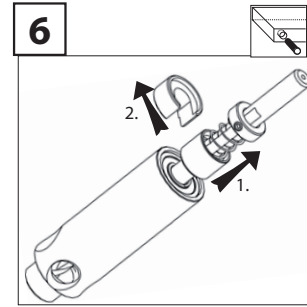

man_fkp101-8 v1.3

FKP101-8

Ring for FKP
 Ring für FKP
 Kroužek pro FKP
 Krúžok pre FKP

man_fkp101-8 v1.3

www.igm.cz

IGM nástroje a stroje s.r.o.
Ke Kopanině 560 - CZ 25267
Tuchoměřice PRAHA-ZÁPAD
Česká republika - E.U.