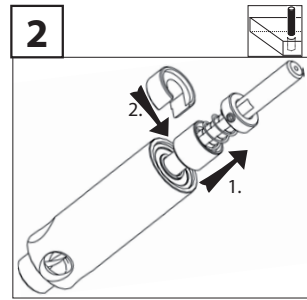

man_fkp101-8 v1.3

FKP101-8

Ring for FKP
 Ring für FKP
 Kroužek pro FKP
 Krúžok pre FKP

man_fkp101-8 v1.3

www.igm.cz

IGM nástroje a stroje s.r.o.
Ke Kopanině 560 - CZ 25267
Tuchoměřice PRAHA-ZÁPAD
Česká republika - E.U.