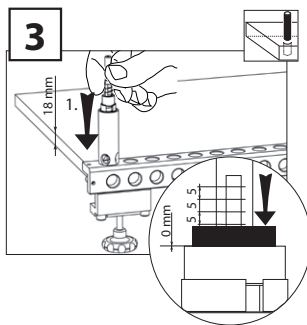

man_fkp101-8 v1.3

FKP101-8

Ring for FKP
 Ring für FKP
 Kroužek pro FKP
 Krúžok pre FKP

man_fkp101-8 v1.3

www.igm.cz

IGM nástroje a stroje s.r.o.
Ke Kopanině 560 - CZ 25267
Tuchoměřice PRAHA-ZÁPAD
Česká republika - E.U.