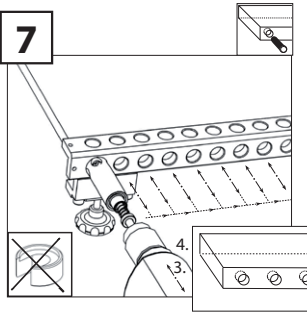

man_fkp101-8 v1.3

FKP101-8

Ring for FKP
 Ring für FKP
 Kroužek pro FKP
 Krúžok pre FKP

man_fkp101-8 v1.3

www.igm.cz

IGM nástroje a stroje s.r.o.
Ke Kopanině 560 - CZ 25267
Tuchoměřice PRAHA-ZÁPAD
Česká republika - E.U.