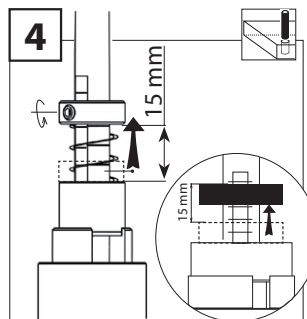

man_fkp101-8 v1.3

FKP101-8

Ring for FKP
 Ring für FKP
 Kroužek pro FKP
 Krúžok pre FKP

man_fkp101-8 v1.3

www.igm.cz

IGM nástroje a stroje s.r.o.
Ke Kopanině 560 - CZ 25267
Tuchoměřice PRAHA-ZÁPAD
Česká republika - E.U.