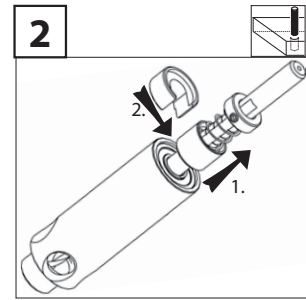

man_fkp101-8 v1.3

FKP101-8

Ring for FKP
 Ring für FKP
 Kroužek pro FKP
 Krúžok pre FKP

man_fkp101-8 v1.3

www.igm.cz

IGM nástroje a stroje s.r.o.
Ke Kopanině 560 - CZ 25267
Tuchoměřice PRAHA-ZÁPAD
Česká republika - E.U.