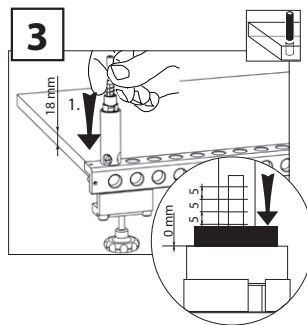

man_fkp101-8 v1.3

FKP101-8

Ring for FKP
 Ring für FKP
 Kroužek pro FKP
 Krúžok pre FKP

man_fkp101-8 v1.3

www.igm.cz

IGM nástroje a stroje s.r.o.
Ke Kopanině 560 - CZ 25267
Tuchoměřice PRAHA-ZÁPAD
Česká republika - E.U.