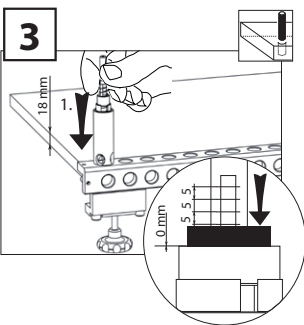

man_fkp101-8 v1.3

FKP101-8

Ring for FKP
 Ring für FKP
 Kroužek pro FKP
 Krúžok pre FKP

man_fkp101-8 v1.3

www.igm.cz

IGM nástroje a stroje s.r.o.
Ke Kopanině 560 - CZ 25267
Tuchoměřice PRAHA-ZÁPAD
Česká republika - E.U.