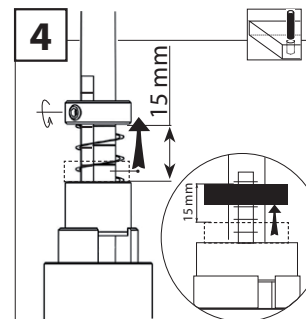

man_fkp101-8 v1.3

FKP101-8

Ring for FKP
 Ring für FKP
 Kroužek pro FKP
 Krúžok pre FKP

man_fkp101-8 v1.3

www.igm.cz

IGM nástroje a stroje s.r.o.
Ke Kopanině 560 - CZ 25267
Tuchoměřice PRAHA-ZÁPAD
Česká republika - E.U.