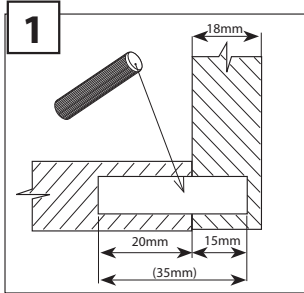

man_fkp101-8 v1.3

FKP101-8

Ring for FKP
 Ring für FKP
 Kroužek pro FKP
 Krúžok pre FKP

man_fkp101-8 v1.3

www.igm.cz

IGM nástroje a stroje s.r.o.
Ke Kopanině 560 - CZ 25267
Tuchoměřice PRAHA-ZÁPAD
Česká republika - E.U.