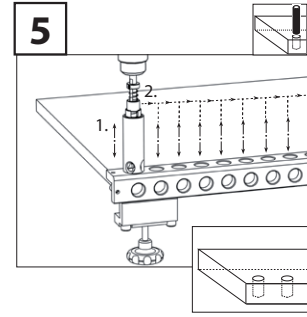

man_fkp101-8 v1.3

FKP101-8

Ring for FKP
 Ring für FKP
 Kroužek pro FKP
 Krúžok pre FKP

man_fkp101-8 v1.3

www.igm.cz

IGM nástroje a stroje s.r.o.
Ke Kopanině 560 - CZ 25267
Tuchoměřice PRAHA-ZÁPAD
Česká republika - E.U.