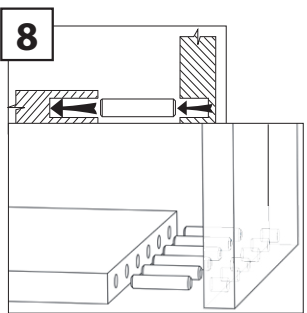

man_fkp101-8 v1.3

FKP101-8

Ring for FKP
 Ring für FKP
 Kroužek pro FKP
 Krúžok pre FKP

man_fkp101-8 v1.3

www.igm.cz

IGM nástroje a stroje s.r.o.
Ke Kopanině 560 - CZ 25267
Tuchoměřice PRAHA-ZÁPAD
Česká republika - E.U.