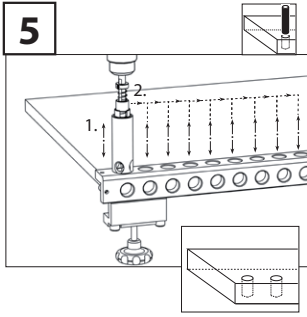

man_fkp101-8 v1.3

FKP101-8

Ring for FKP
 Ring für FKP
 Kroužek pro FKP
 Krúžok pre FKP

man_fkp101-8 v1.3

www.igm.cz

IGM nástroje a stroje s.r.o.
Ke Kopanině 560 - CZ 25267
Tuchoměřice PRAHA-ZÁPAD
Česká republika - E.U.