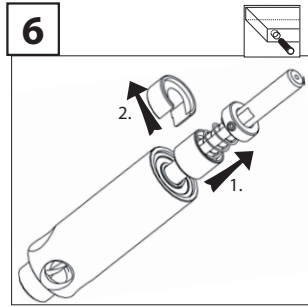

man_fkp101-8 v1.3

FKP101-8

Ring for FKP
 Ring für FKP
 Kroužek pro FKP
 Krúžok pre FKP

man_fkp101-8 v1.3

www.igm.cz

IGM nástroje a stroje s.r.o.
Ke Kopanině 560 - CZ 25267
Tuchoměřice PRAHA-ZÁPAD
Česká republika - E.U.