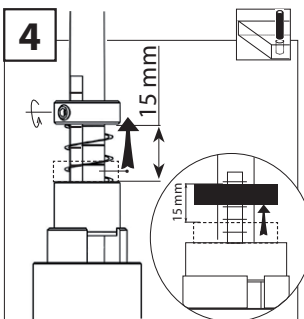

man_fkp101-8 v1.3

FKP101-8

Ring for FKP
 Ring für FKP
 Kroužek pro FKP
 Krúžok pre FKP

man_fkp101-8 v1.3

www.igm.cz

IGM nástroje a stroje s.r.o.
Ke Kopanině 560 - CZ 25267
Tuchoměřice PRAHA-ZÁPAD
Česká republika - E.U.