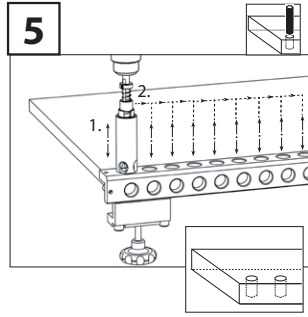

man_fkp101-8 v1.3

FKP101-8

Ring for FKP
 Ring für FKP
 Kroužek pro FKP
 Krúžok pre FKP

man_fkp101-8 v1.3

www.igm.cz

IGM nástroje a stroje s.r.o.
Ke Kopanině 560 - CZ 25267
Tuchoměřice PRAHA-ZÁPAD
Česká republika - E.U.