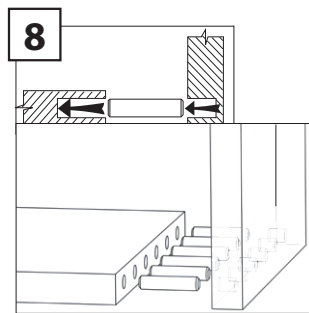

man_fkp101-8 v1.3

FKP101-8

Ring for FKP
 Ring für FKP
 Kroužek pro FKP
 Krúžok pre FKP

man_fkp101-8 v1.3

www.igm.cz

IGM nástroje a stroje s.r.o.
Ke Kopanině 560 - CZ 25267
Tuchoměřice PRAHA-ZÁPAD
Česká republika - E.U.