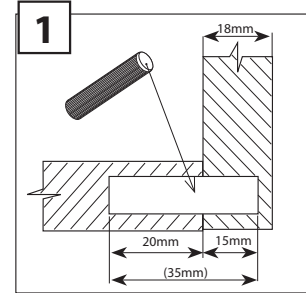

man_fkp101-8 v1.3

FKP101-8

Ring for FKP
 Ring für FKP
 Kroužek pro FKP
 Krúžok pre FKP

man_fkp101-8 v1.3

www.igm.cz

IGM nástroje a stroje s.r.o.
Ke Kopanině 560 - CZ 25267
Tuchoměřice PRAHA-ZÁPAD
Česká republika - E.U.