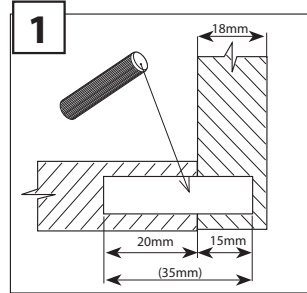

man_fkp101-8 v1.3

FKP101-8

Ring for FKP
 Ring für FKP
 Kroužek pro FKP
 Krúžok pre FKP

man_fkp101-8 v1.3

www.igm.cz

IGM nástroje a stroje s.r.o.
Ke Kopanině 560 - CZ 25267
Tuchoměřice PRAHA-ZÁPAD
Česká republika - E.U.